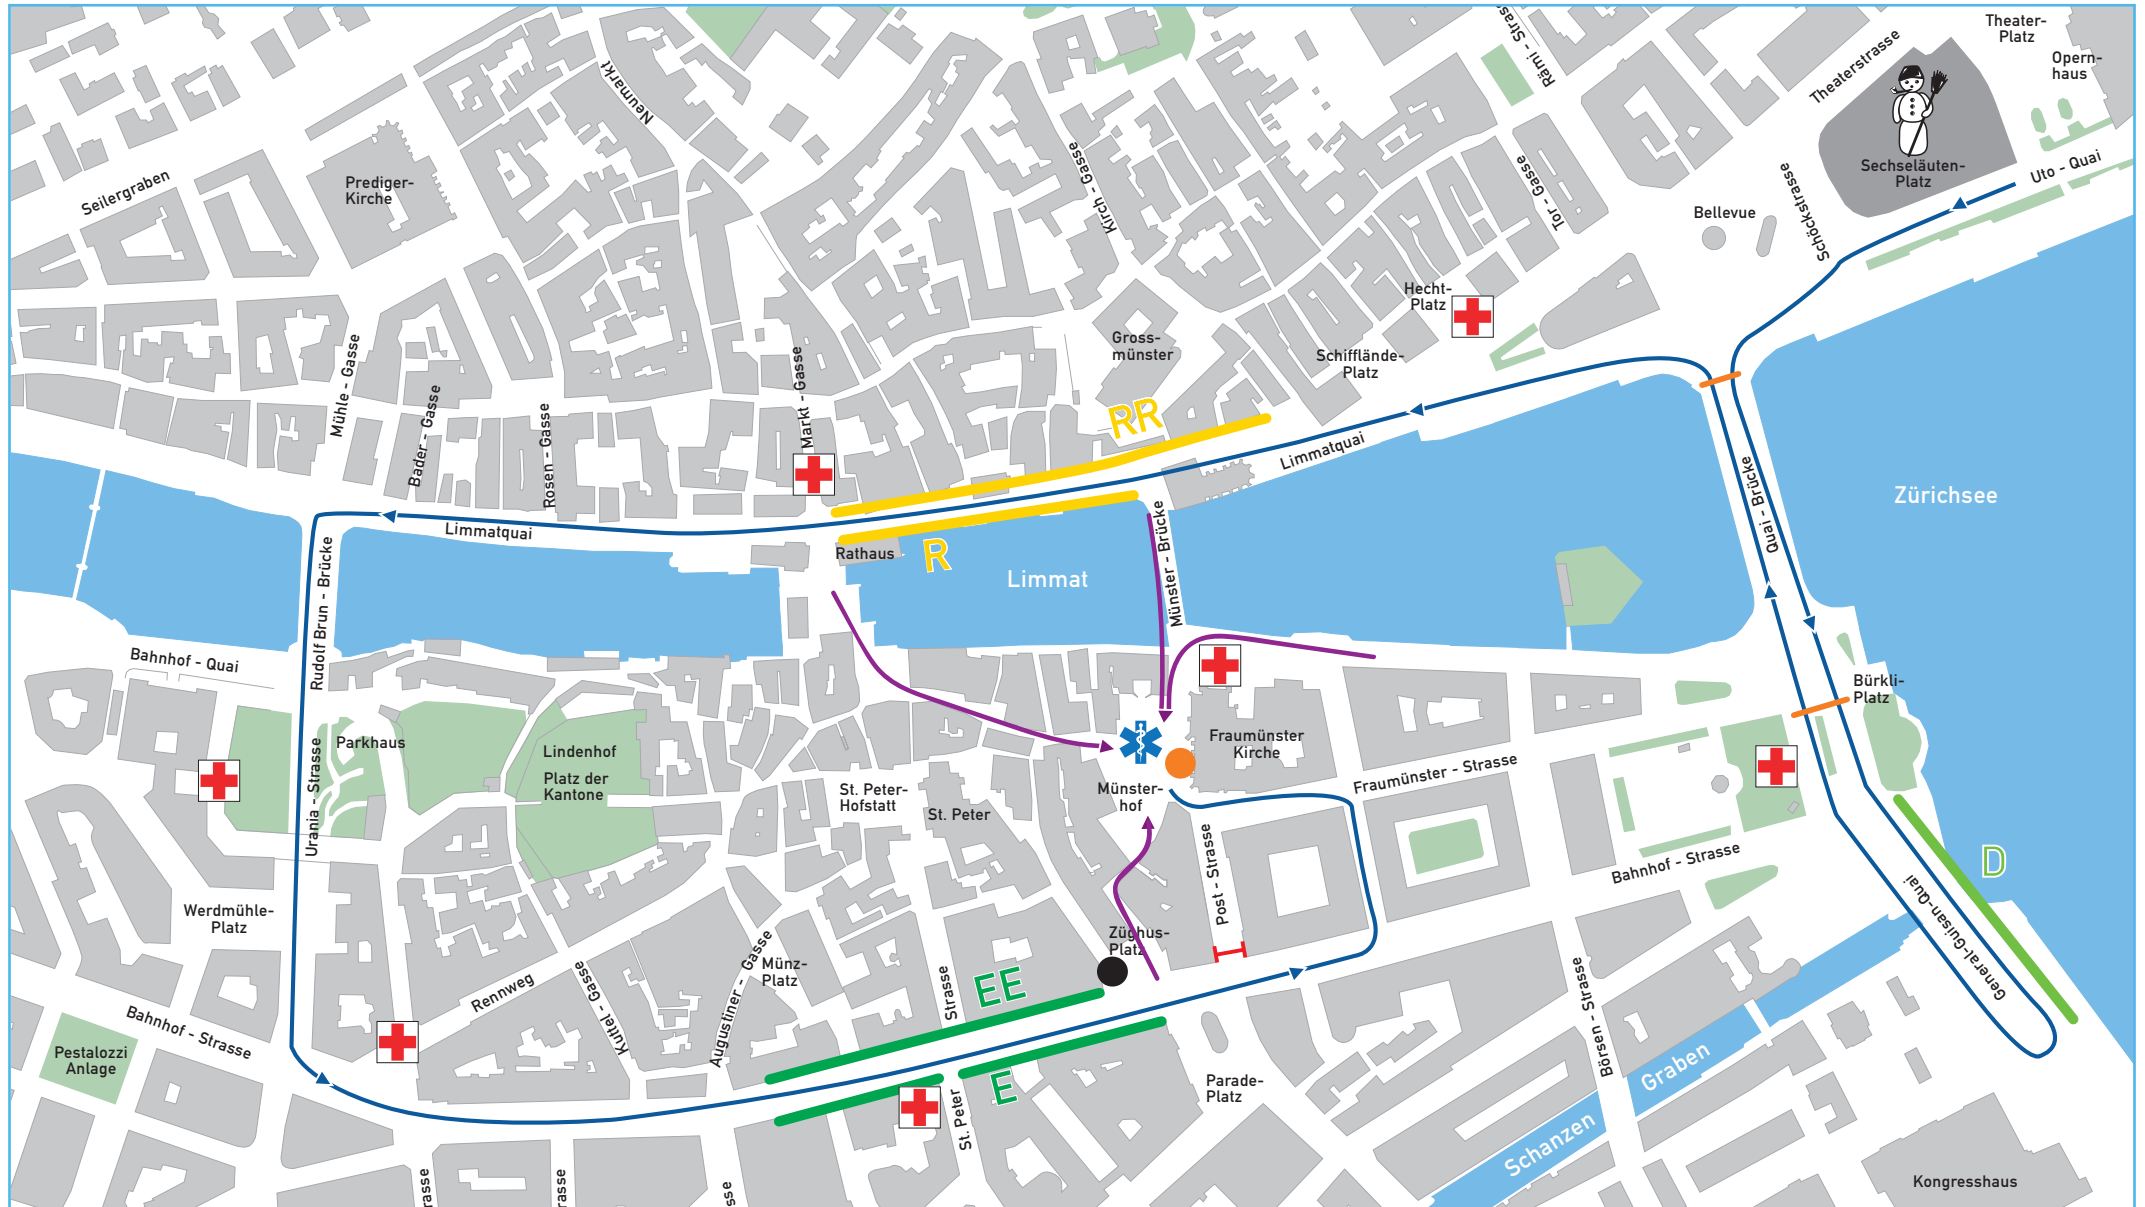

Kinderumzug 2018

-  Kinderumzug Sonntag
-  Sitzplatz-Zonen
-  Passagen
-  Sperre
-  Billetverkaufsstellen
-  Samariterposten
-  Schutz und Rettung
-  Zugang zum Münsterhof
-  Kinderabholung