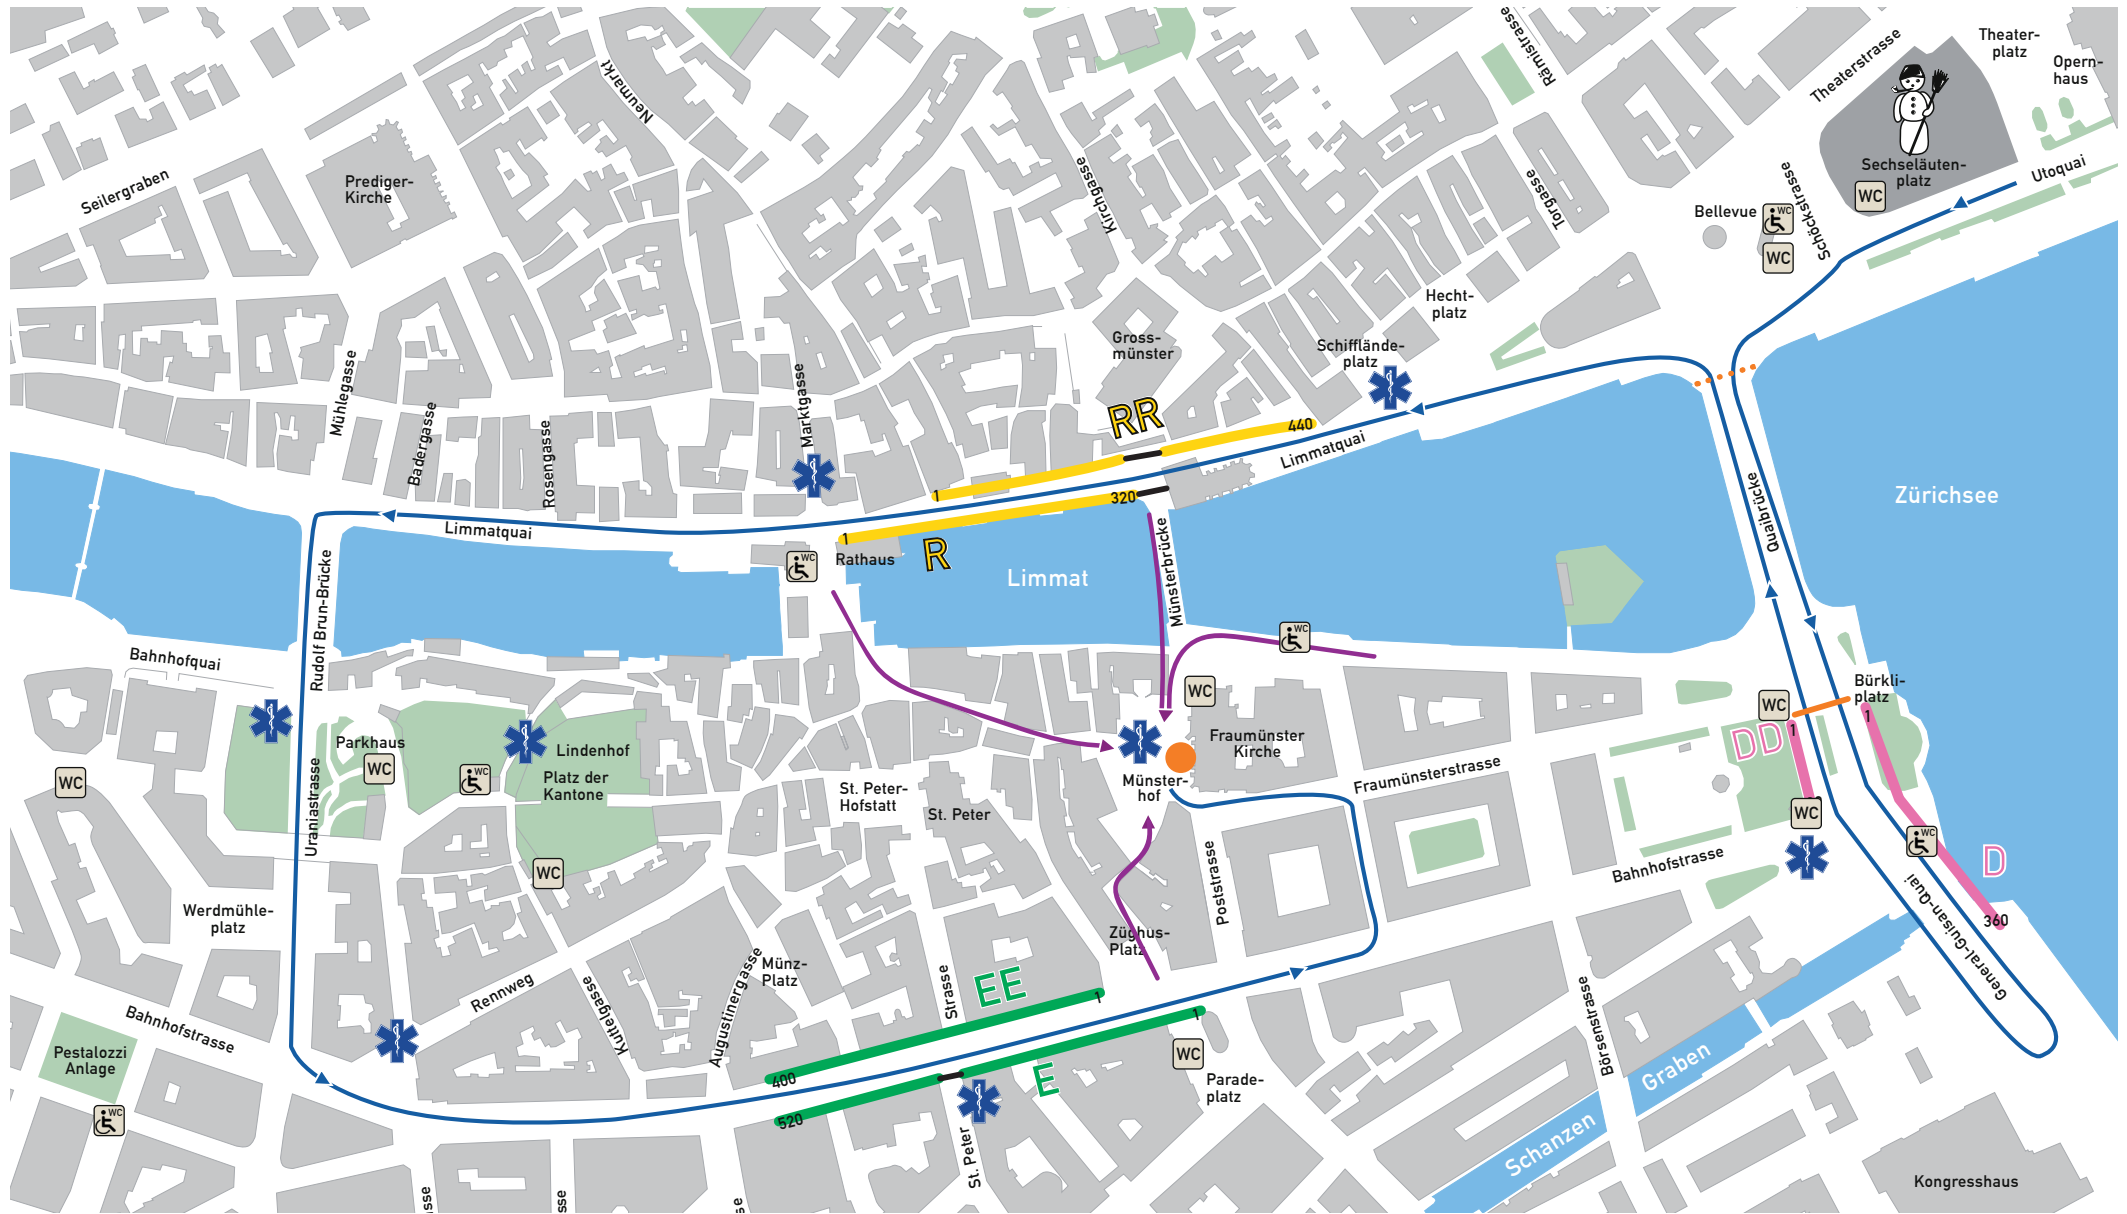

# Kinderumzug 2026

-  Kinderumzug Sonntag
-  Sitzplatz-Zonen
-  Passage
-  Unterführung
-  Notfall-Exit
-  Schutz und Rettung
-  Zugang zum Münsterhof
-  Kinderabholung
-   öffentliche WCs